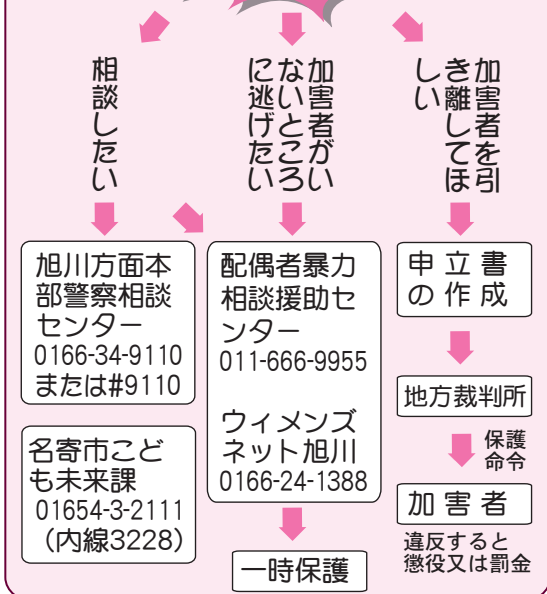

男女共同参画社会の 実現をめざして

こんなことをされたことはありませんか？
それは、DVです。それは、性暴力です。

思い当たることがある場合、相談しましょう。
DV…ドメスティックバイオレンス

- ◇殴られる
- ◇生活費を渡されない
- ◇無断でメールをチェックされる
- ◇脅される
- ◇無視される
- ◇監視される
- ◇性的な行為を強要される

あなたは、ひとりではありません。
一緒に出口を探しましょう。

暴力を受けた

※詳しい情報につきましては、名寄市ホームページの
男女共同参画をご覧ください。

▶問い合わせ 市役所名寄庁舎3階 企画課企画調整係 ☎01654③2111 内線3305
〒096-8686 名寄市大通南1丁目 FAX01654②5644
名寄市ホームページ (http://www.city.nayoro.lg.jp/) のトップ画面・男女共同参画

天塩川だより

和寒町

三笠山自然公園こどもの国オープン (予定)

ゴーカートや豆汽車、スカイダンボなど、こどもたちに人気の乗り物や、ピクニックに最適な休憩所などが整っており、5月の上旬～中旬にかけては桜で三笠山全体がピンク色に染まります。こどもから大人まで楽しめる公園なのでぜひご家族でお越しください。

- ・とき 4月下旬予定
 - ・ところ 三笠山自然公園こどもの国
- 問い合わせ 道北環境整備協同組合
☎0165(32)2042

クリーニングトラブルを避けましょう！

春先は衣類をクリーニングに出す機会が増えます。トラブルとして最も多いのは引渡し時の間違いによる「紛失」です。衣類が戻ってきたら預けたものが全て戻っているか、依頼したしみや汚れが取れているか、出す前と変わった所がないかなどをチェックしましょう。

消費者へのアドバイス

- ・Sマーク、LDマーク等を目印にクリーニング店を選びましょう。Sマークは厚生労働大臣認可の標準営業約款店に基づいて営業しているお店です。LDマークは全国クリーニング生活衛生同業組合連合会に加盟してるマークです。
- ・万が一、トラブルが発生した場合、補償や賠償措置を受けられます。
- ・消費者が洗濯物を受取った後6カ月経過すると、クリーニング店は賠償基準による賠償を免れることになっています。気づいたことがあれば早めに業者に伝える事が大切です。