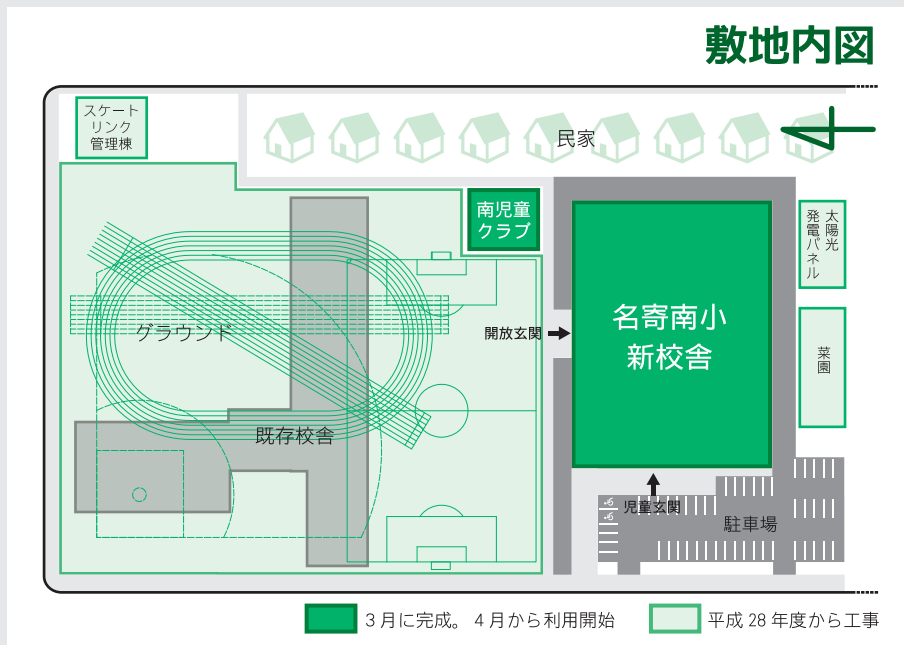

名寄南小・南児童クラブ オープン

3月に名寄南小学校の校舎と南児童クラブが完成しました。いずれの施設も4月から同校の小学生が利用します。この2つの施設について概要をお知らせします。

3階

名寄南小学校

- ◆敷地面積
2万3,290.12平方メートル
- ◆延床面積
8,338.71平方メートル
- ◆規模・構造
3階建て、鉄筋コンクリート構造、一部鉄骨構造、一部鉄骨鉄筋コンクリート構造

親子見学会を開催しました！

3月13日(日)に、名寄南小学校へ通うまたは通う予定のお子さんがある家庭を対象とした市民見学会を開催し、87人の親子が南小新校舎と南児童クラブを見学しました。新しい建物を見た子どもたちは、4月から学校に通うことを楽しみにしていました。

南児童クラブ

◆述べ面積
307平方メートル

◆規模・構造
木造平屋、集団規模40人程度で3教室を構える事が可能なプレイルームを配置。

↑ 入口

1階

2階