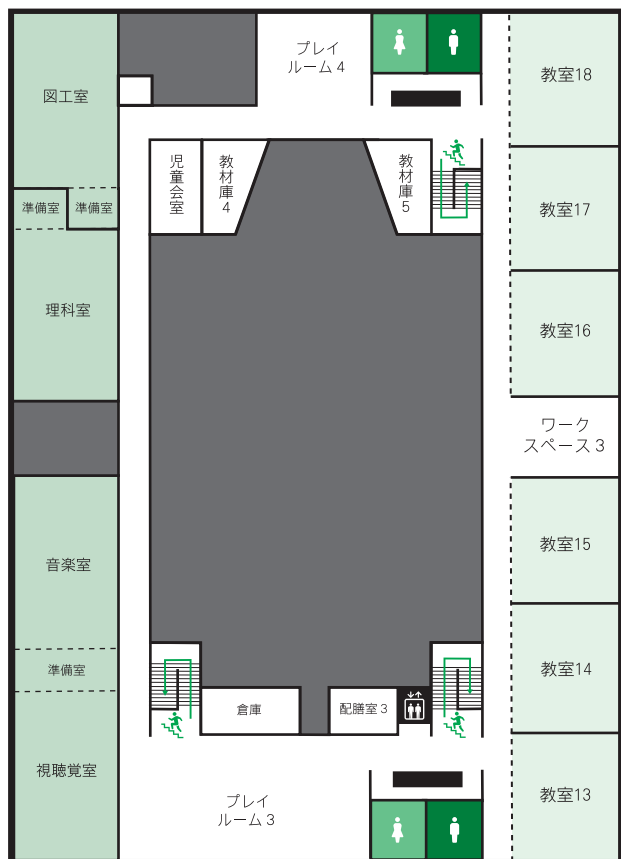

名寄南小・南児童クラブ オープン

3月に名寄南小学校の校舎と南児童クラブが完成しました。いずれの施設も4月から同校の小学生が利用します。この2つの施設について概要をお知らせします。

3階

名寄南小学校

- ◆敷地面積
2万3,290.12平方メートル
- ◆延床面積
8,338.71平方メートル
- ◆規模・構造
3階建て、鉄筋コンクリート構造、一部鉄骨構造、一部鉄骨鉄筋コンクリート構造

親子見学会を開催しました！

3月13日(日)に、名寄南小学校へ通うまたは通う予定のお子さんがある家庭を対象とした市民見学会を開催し、87人の親子が南小新校舎と南児童クラブを見学しました。新しい建物を見た子どもたちは、4月から学校に通うことを楽しみにしていました。

南児童クラブ

◆述べ面積
307平方メートル

◆規模・構造
木造平屋、集団規模40人程度で3教室を構える事が可能なプレイルームを配置。

↑ 入口

1階

2階