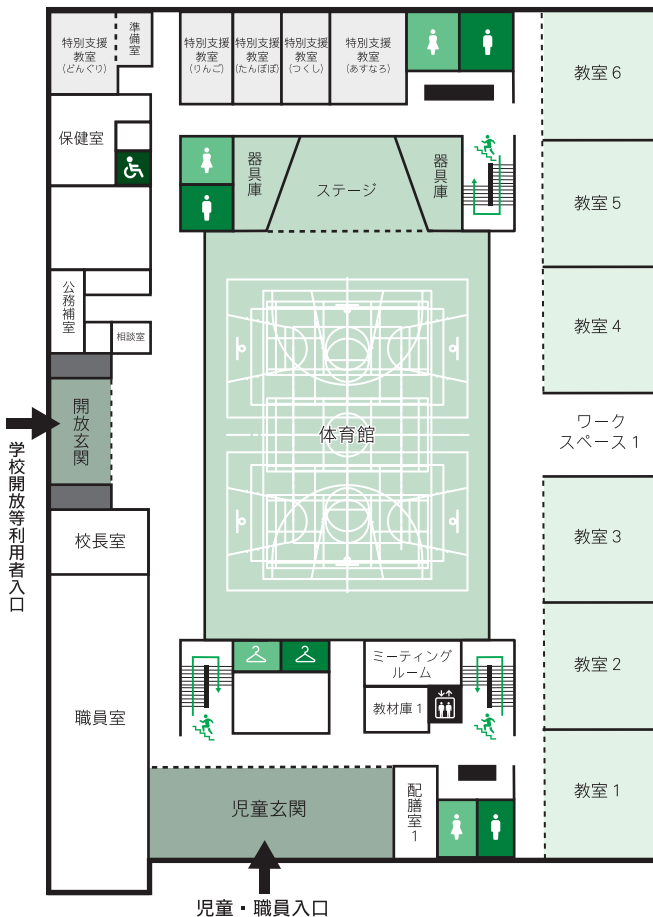

名寄南小・南児童クラブ オープン

3月に名寄南小学校の校舎と南児童クラブが完成しました。いずれの施設も4月から同校の小学生が利用します。この2つの施設について概要をお知らせします。

3階

名寄南小学校

- ◆敷地面積
2万3,290.12平方メートル
- ◆延床面積
8,338.71平方メートル
- ◆規模・構造
3階建て、鉄筋コンクリート構造、一部鉄骨構造、一部鉄骨鉄筋コンクリート構造

親子見学会を開催しました！

3月13日(日)に、名寄南小学校へ通うまたは通う予定のお子さんがある家庭を対象とした市民見学会を開催し、87人の親子が南小新校舎と南児童クラブを見学しました。新しい建物を見た子どもたちは、4月から学校に通うことを楽しみにしていました。

南児童クラブ

◆述べ面積
307平方メートル

◆規模・構造
木造平屋、集団規模40人程度で3教室を構える事が可能なプレイルームを配置。

↑ 入口

1階

2階