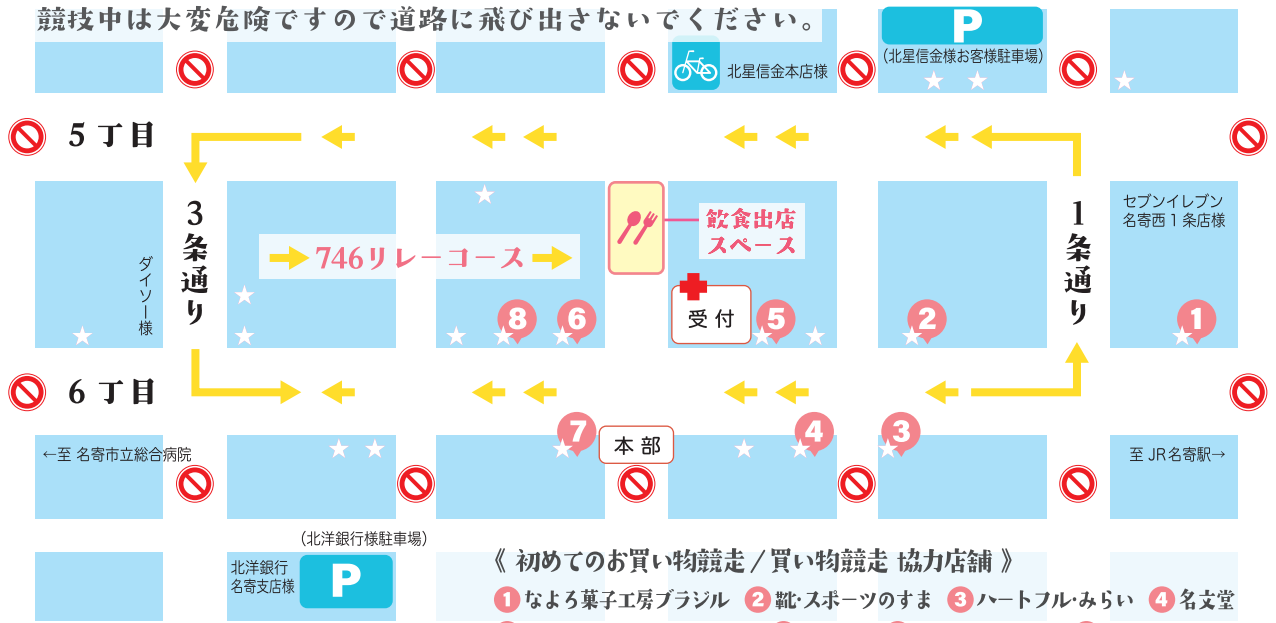

※競技の進行状況によって時間は前後します

★初めての買い物競走&買い物競走の
お店一覧は裏面をチェック!

路上駐車・飲酒運転は
固く禁止します

駐車場ののご案内

- ◆北星信用金庫本店・東側
- ◆北洋銀行名寄支店
- ◆J A 道北なよろ名寄支所

駐輪場 ◆北星信用金庫本店・西側

駐車場に限りがあります。公共交通機関、徒歩でのご来場にご協力をお願いします。

9/11 交通規制のお知らせ

裏面をご確認ください

本イベントは感染症拡大防止に細心の注意を払い
対応に最善を尽くします

当日ご来場の皆様へお願い

- ・発熱、体調が悪い方は参加、応援を控えて!
- ・必ずマスク着用で来てくださいます!
- ・応援は人との距離をたもって大きな声での
声援は厳禁、拍手で応援してください!

参加者の皆様へお願い

- 競技中以外は必ずマスクを着用してください。
- 受付時に体調確認を行います。受付に間に合わない場合も必ず本部で
体調確認を行って参加してください。
- 当日、体調が悪い場合は出場をご遠慮ください。
- 競技中はマスクを外していただいても構いませんが、人との距離を保ち、
競技中に会話しないように留意してください。
- イベント終了後 1 週間以内に症状等が発生した場合、必ず事務局まで
連絡してください。

N S C 街なか運動会 会場図

競技中は大変危険ですので道路に飛び出さないでください。

《初めてのお買い物競走 / 買い物競走 協力店舗》

- ① なよろ菓子工房 ブラジル
- ② 靴・スポーツのすま
- ③ ハートフル・みらい
- ④ 名文堂
- ⑤ カントリーキッチン 四季菜
- ⑥ 喜信堂
- ⑦ 柴田時計眼鏡店
- ⑧ ナヨロキャン

飲食出店

11:30 ~ 順次 OPEN / 15:45 CLOSE

pâtisserie La chouchou / KING BEAR / NOW CAFE Nayoro
酒膳処いなか家 / 商店街振興組合名よせ通り / ㈱名寄振興公社

※ゴミは各店設置のゴミ箱に捨てるか、持ち帰りにご協力ください

交通規制のお知らせ
当日 9時15分~17時00分

始発便から 17時00分まで「西3南6」のバスの停車位置が変更となります。
◆名士バス：つば八様横、明治安田生命保険様横
◆ジェイ・アール北海道バス：西條様横・買取専門リサイクルマート様横（国道40号線沿い）
※同時刻内に「西2南6」のバス停には停車しません。ご了承ください。