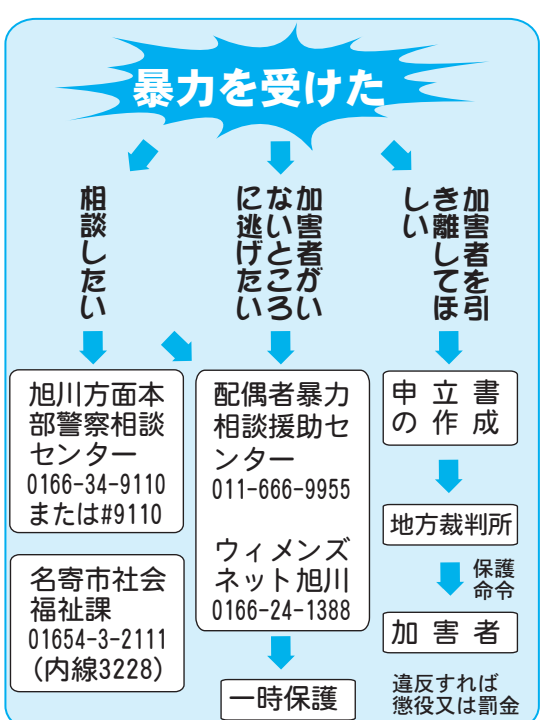

# 男女 共同参画社会の 実現をめざして

## 配偶者からの暴力で悩んでいる方へ

どんな場合でも、どんな間柄でも暴力は許されません。

被害者が受けられる支援がある事をご存じですか。悩まないで、勇気を持って相談してみませんか？

### ▼相談・一時保護

市内の関係機関の相談窓口（市役所社会福祉課）のほか、市外を希望する方は、旭川や札幌の相談援助センターや関係機関に相談をしましょう。暴力を受けて緊急に避難したい場合は、110番に

※詳しい情報につきましては、名寄市ホームページの男女共同参画をご覧ください。

▶問い合わせ  
市役所名寄庁舎 3階 企画課男女共同参画担当 ☎01654③2111  
内線3305  
名寄市ホームページ  
(<http://www.city.nayoro.lg.jp/>) の  
トップ画面・男女共同参画