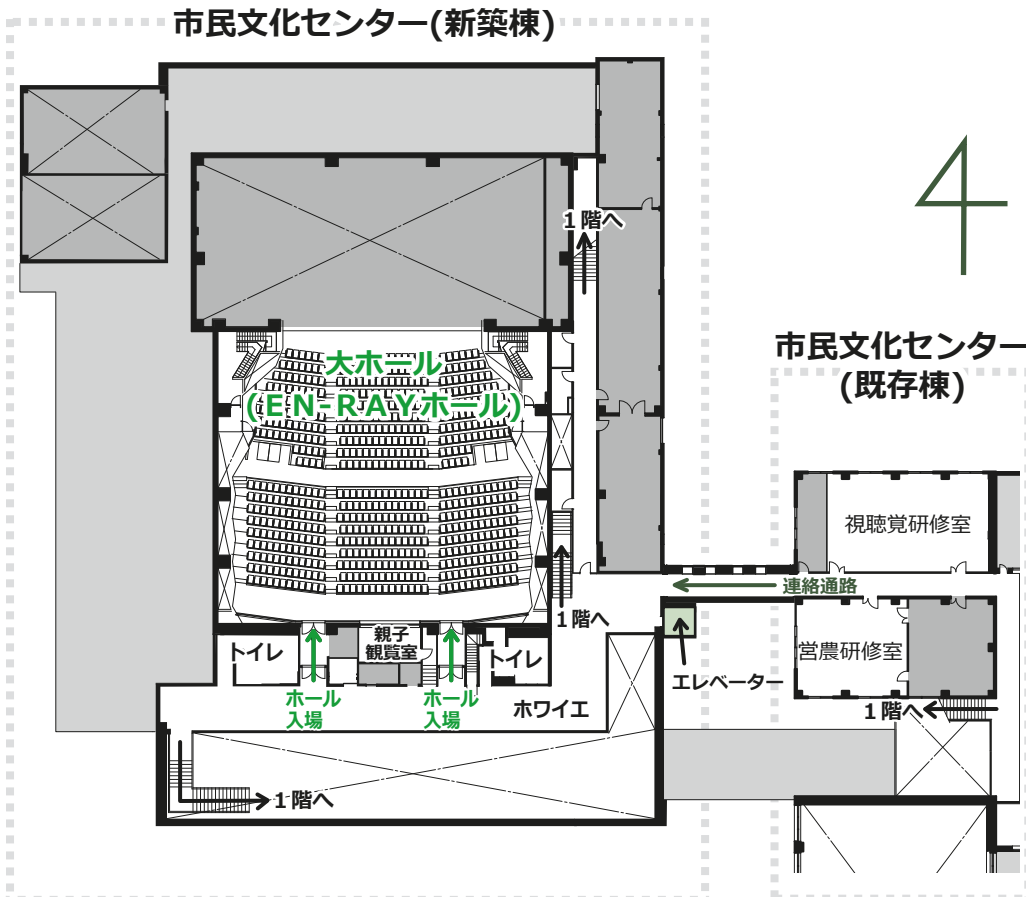

EN-RAYホール

現在建設中の「市民文化センター EN-RAYホール」の施設内を紹介します。
(メインの2階までを紹介)

問い合わせ (仮称)市民ホール開設準備室
☎01654-22218 (市民文化センター内)

完成イメージ

2階 平面図

表紙

..... 1

もくじ