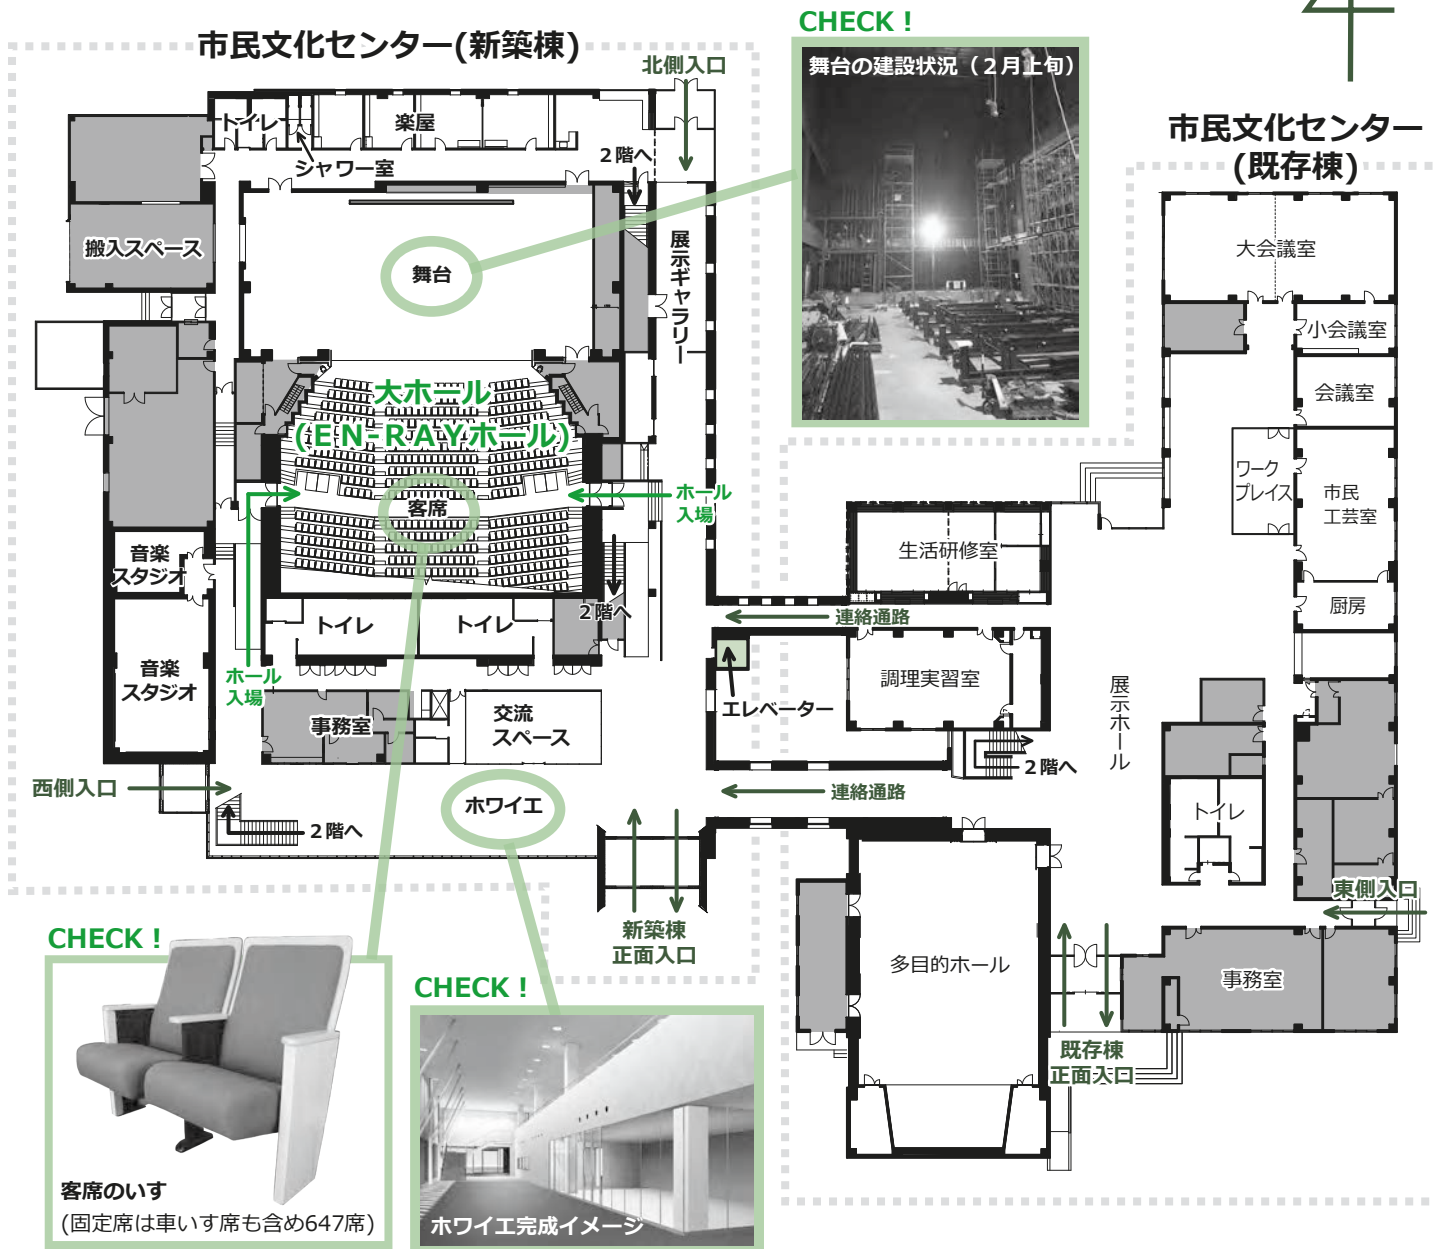

フォトでお知らせ - 広報版 -

..... 16-17

暮らしのお知らせ

..... 18-21

裏表紙

* 市民カレンダー

* ひとのうごき

* Airてっし

..... 22

市民文化センター

1階 平面図

4

ホームページがプレオープン

2月13日から専用ホームページが機能限定で公開されています。ぜひご覧ください。

-URL-----
<http://en-ray.jp/>

名寄市民文化センター エンレイホール 🔍 検索