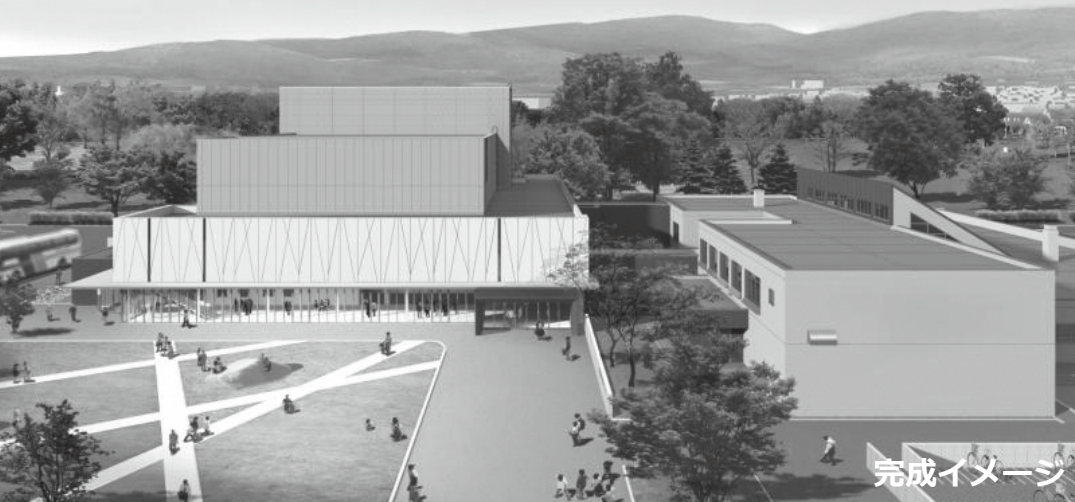

EN-RAYホール

現在建設中の「市民文化センター EN-RAYホール」の施設内を紹介します。
(メインの2階までを紹介)

問い合わせ (仮称)市民ホール開設準備室
☎01654-22218 (市民文化センター内)

完成イメージ