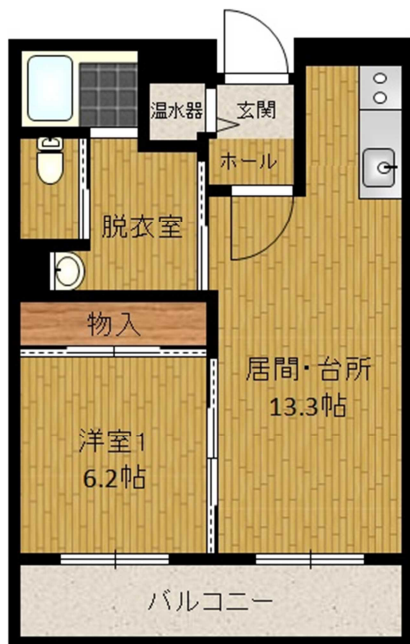

北斗団地 間取り図

1LDK

2DK

2LDK

※居間、洋室に記載されている畳数は目安です。正確でない場合がありますので、ご了承ください。

※部屋によっては間取りが反転している場合があります。

北斗団地 間取り図

3LDK

※居間、洋室に記載されている畳数は目安です。正確でない場合がありますので、ご了承ください。

※部屋によっては間取りが反転している場合があります。