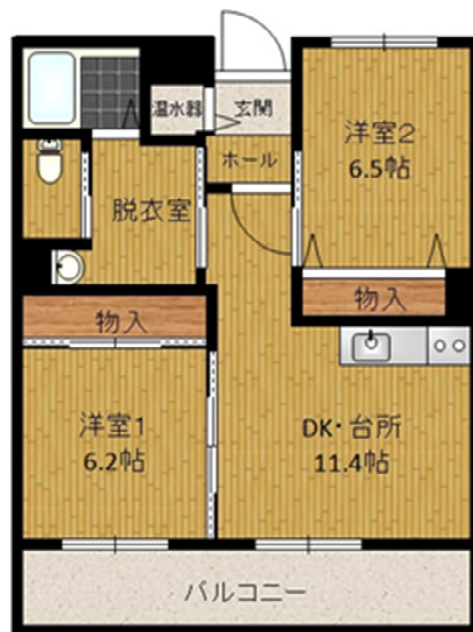

北斗団地 間取り図

1LDK

2DK

2LDK

※居間、洋室に記載されている畳数は目安です。正確でない場合がありますので、ご了承ください。

※部屋によっては間取りが反転している場合があります。

北斗団地 間取り図

3LDK

※居間、洋室に記載されている畳数は目安です。正確でない場合がありますので、ご了承ください。

※部屋によっては間取りが反転している場合があります。