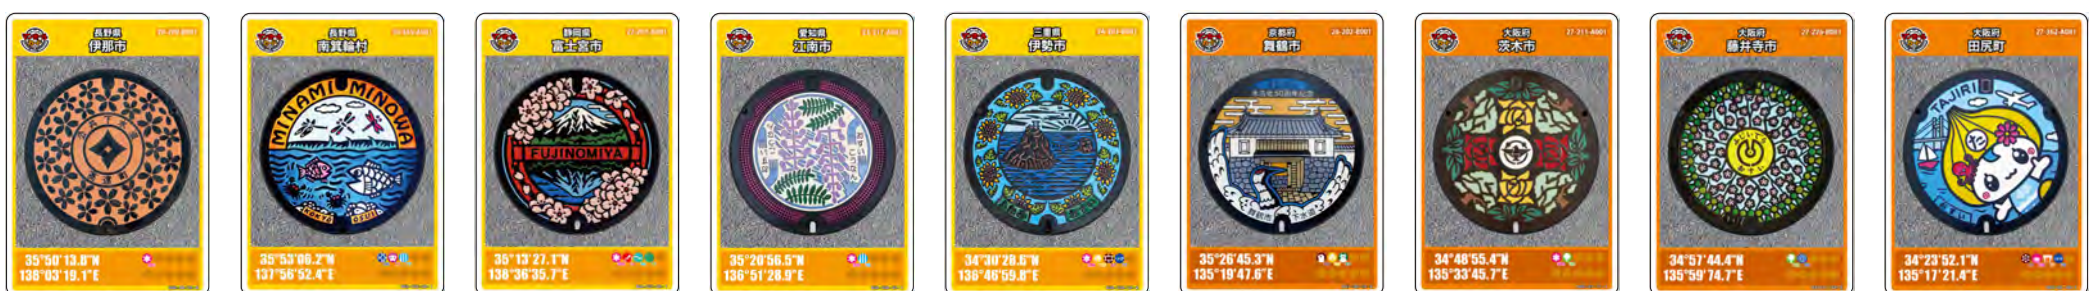

関東

秋田県 男鹿市 茨城県 常陸太田市 栃木県 那須塩原市 群馬県 渋川市 群馬県 吉岡町 埼玉県 上尾市 埼玉県 桶川市 埼玉県 富士見市 埼玉県 宮代町

関東

北陸

中部

千葉県 浦安市 東京都 東京23区 東京都 立川市 東京都 町田市 新潟県 新発田市 石川県 中能登町 福井県 高浜町 山梨県 甲府市 長野県 岡谷市

中部

近畿